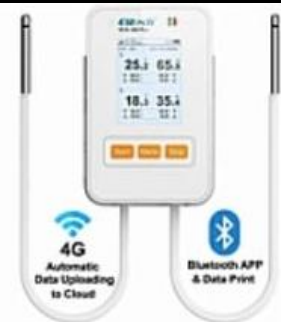

מרכזיית איסוף נתונים עם צג אלחוטית ב WiFi/4G/LoRa1km של 100 מ אוגרי RCW3200 טמפרטורה ולחות

**RCW3000**

אוגר טמפ' ולחות WiFi מזעיק SMS, רגש 5מ' 10-95%RH, זיכרון -40°C/+80°C, B.T., APP 20K

**RCW800WTHE**

אוגר נתונים לניתור טמפ' ואו לחות WiFi+4G מזעיק עד 4 ערוצים +צג 0/100% Bluetooth, רגשים נפרד -40/+85C אור ואפליקציה. רכוש

ללא רגשים חיצוניים, רכוש רגשים בנפרד. לניתור טמפרטורה ואו לחות, רגש אור בחזית, שומר נתונים לענן

**RCW360PLUSDC**

אוגר טמפ' ולחות WiFi מזעיק 4 ערוצים +צג ואפליקציה 0/100% B.T. SMS -40/+80C

אוגר נתונים WiFi תומך בניטור טמפרטורה, אזעקה, הקלטת נתונים, העלאת נתונים לרשת/ענן ב WiFi והדפסה באמצע...

**RCW360PLUSWIFI**

אוגר טמפ' ולחות סולארי 4G מזעיק 4 ערוצים +צג ואפליקציה B.T. -40/+80C GPS, 0/100%

אוגר נתונים סולרי 4G תומך בניטור טמפרטורה, אזעקה, הקלטת נתונים, העלאת נתונים, הדפסת Bluetooth

**RCW360PLUS4G**