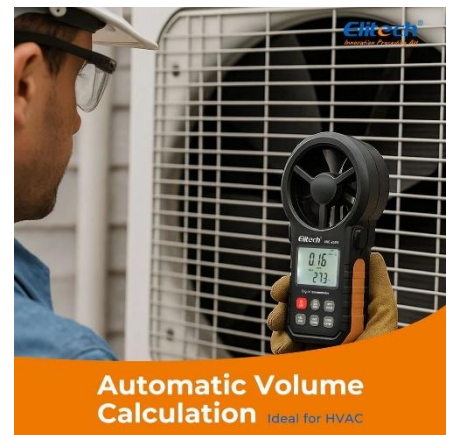

ANE200W

Automatic Volume Calculation
Ideal for HVAC