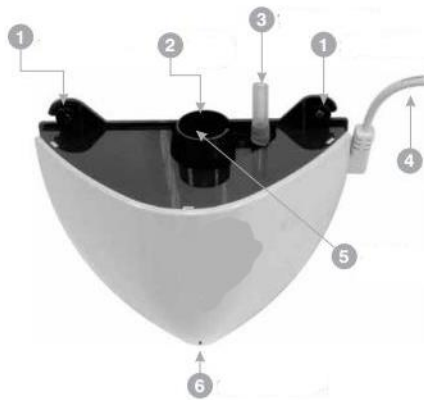

משאבת מים לב להתקנה תחת המזגן

CFHEART קומפקטית ושקטה להתקנה על הקיר, 40 ליטר/שעה עד 20 מטר, כולל מפסק הגנה נגד הצפה

- התקנה פשוטה ומהירה
- מנוע מוגן תרמית מפני התחממות
- שוליים עליונים לאיסוף טפטופים
- הגנה חשמלית ע"י בידוד כפול
- לד חזית: ירוק המתנה, אדום עבודה

CFHEART	נתונים טכניים לדגם:
40 ליטר לשעה	קצב זרימה מקסימלי
20 מטר, 5 ליטר לשעה	גובה פליטה מקסימלי
300 מילי ליטר	נפח מיכל
≤19 dbA במרחק 1 מטר	רעש בעבודה
46kw / 157000 Btu/h	מתאים למזגן עד
IP 1X	דרגת אטימות
160 x 160 x 85 mm	מידות כלליות
230V~ 50 Hz, 2W	מתח והספק עבודה

אזהרת בטיחות

- קימת סכנת התחשמלות! המשאבה מתחברת לחשמל.
- ודא כי המתח המסופק למערכת מנותק לפני התקנה או שירות.
- המשאבה מתאימה לשימוש ביתי (In Door) עם מים בלבד, עד 40°C, אין לטבול את המשאבה בנוזלים או להציב אותה באזור עם לחות גבוהה או בסביבת טמפרטורה מתחת ל 0°C.
- המשאבה אינה מיועדת לשימוש ע"י ילדים או ע"י אנשים שאינם בעלי הכשרה מתאימה או ע"י בעלי מוגבלויות פיזיות.
- יש להשגיח על ילדים שלא ישחקו עם המשאבה וזו האביזרים הנלווים.
- במקרה של שבר או זקק כל שהוא, במיוחד לפתיל הזינה, אין להשתמש במשאבה עד לטיפול בנזק ע"י גורם מקצועי מתאים למניעת התחשמלות.
- התקנה וחיבור חשמלי יעשה על פי חוקי החשמל הנהוגים וע"י גורם מוסמך בלבד.

התקנה

- מקם וקבע** - את המשאבה בתחתית המזגן בצורה אופקית ע"י 2 ברגים "1".
- התקן למשאבה אמצעי ניתוק שיבטיח ניתוק כלל קוטבי של הזינה. **חבר מתח** 230V~ למשאבה "4" חוט חום "פאזה" וכחול "אפס", לד ירוק "6" ידלק.
- מניעת הצפה** - חוטים שחורים, מגע רגיל סגור 3A לניתוק המתח למזגן.
- חיבור צנרת ניקוז** - לאחר התקנה אופקית של המשאבה, השחל צינור ניקוז מהמזגן לפתח בראש המיכל "2", חבר לצינור הפלטה "3" במשאבה צינור ניקוז בקוטר 6 מ"מ ולא לכופף את צינור הניקוז פחות מרדיוס של 6 ס"מ.